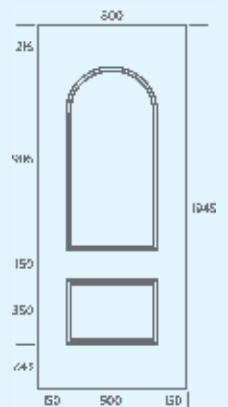

Cardan 1 PLA 67

Cardan 1 PLA 87

Cardan 1 PLA 88

options

Cardan
Solid Panel

Cardan 1
Obscure

Cardan 1
Georgian Bar

Cardan 1
Diamond Lead

dimensions

								
Cream 9010	Black 8022	Red 3011	Blue 5011	Green 6009	Beige 9001	Light Grey Silver 7001	Anthracite 7016	Chartwell Green

Conran 1 PLA 78

Conran 1 PLA 50

Conran 1 PLA 65

Conran 1 PLA 125

Conran 1 PLA 86