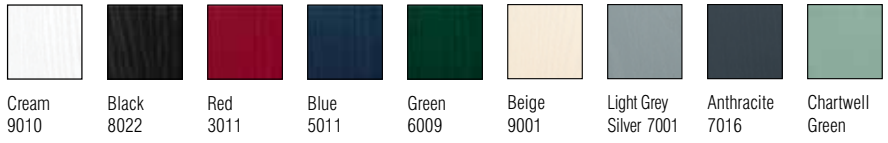

lauren

Lauren 1 PLA 69